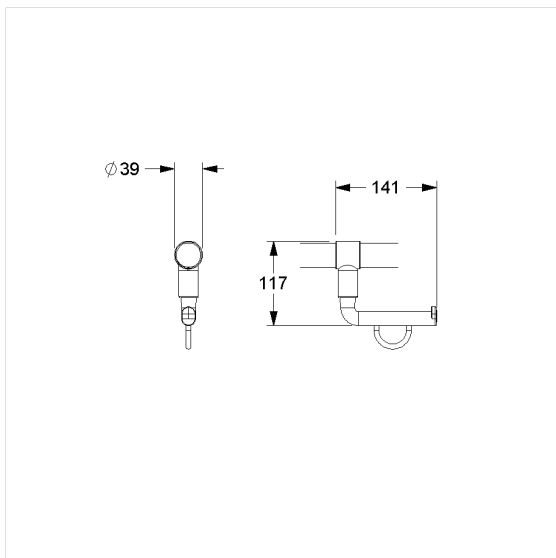

Care Solutions · Nylon Care Accessories

Nylon Care Toiletrolhouder,
achteraf in te bouwen

Artikelnummer: 0449120035

Product afbeelding

Technische specificatie

Productgroep	2000
Product	Toiletrolhouder, achteraf in te bouwen
Lengte	141 mm
Breedte	39 mm
Hoogte	117 mm
Materiaal	Polyamide
Oppervlak	Hoogglans
Kleur	verkrijgbaar in de Nylon kleuren

Technische tekening

Productbeschrijving

- Nylon Care als beproefde productfamilie met een breed scala aan varianten via drie series voor de meest uiteenlopende eisen
- voor Nylon Care Opklapbare muursteen, Muursteen en Steungreepen
- geschikt voor alle in de handel verkrijgbare papierrollen
- met onderhoudsvrije rollenrem
- levering met Bevestigingsmateriaal
- kan niet gebruikt worden voor Opklapbare muursteen (0437...) en Steungreepen Nylon Care 400