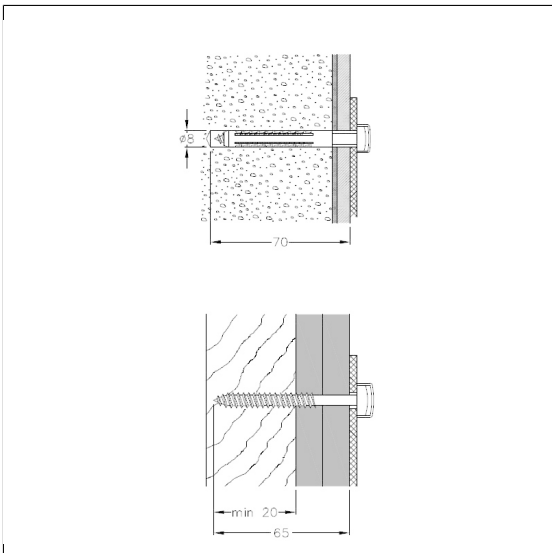

Technische tekening

Productbeschrijving

- voor Eco Care Inox opklapbare muursteen
- de montage is door een vakman uit te voeren

000