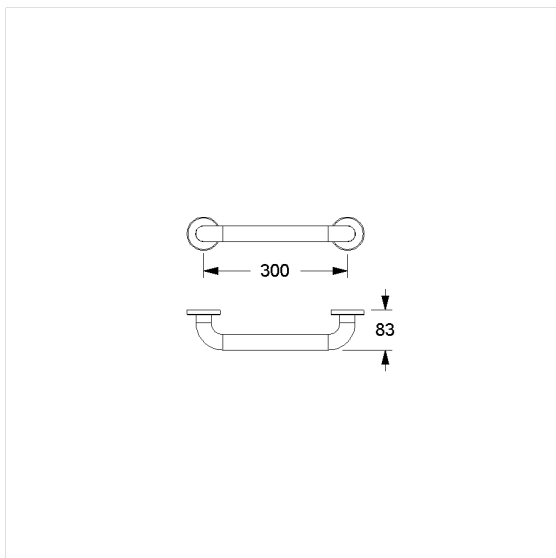

Eco Care Handgreep

Artikelnummer: 1453230019

Product afbeelding

Technische specificatie

Productgroep	3700
Product	Handgreep
Asmaat a1	300 mm
Type montage	Rozetbevestiging
Bevestigingspunten	2 Stuk
Diameter	32 mm
Materiaal	roestvrij staal, grondstof n° 1.4301 (A2, AISI 304)
Oppervlak	krasbestendige poedercoating met antibacteriële bescherming
Kleur	Wit (019)
Versie	links en rechts
Belasting	max. 175 kg

Technische tekening

Productbeschrijving

- Eco Care is een solide en interessant geprijsde Care Solution
- met kunststof rozet Ø 70 mm voor verborgen bevestiging en glasvezelversterkt kunststof bodemdeel
- bij lichte wanden is een vulling van ten minste 20 mm dik meervoudig verlijmt hout nodig
- levering met edelstaal torxschroeven Ø 6 x 60 mm en pluggen