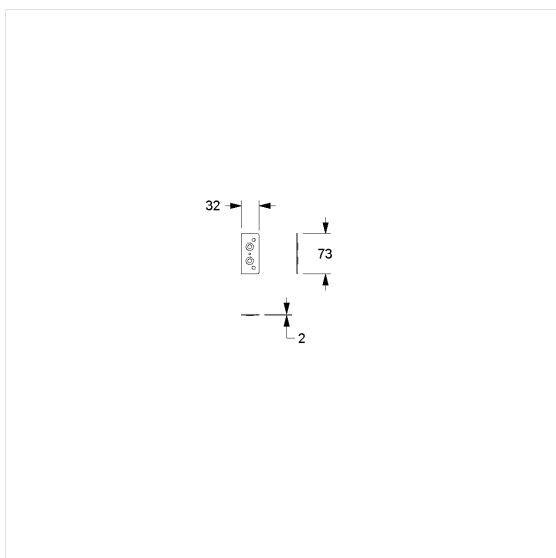

Care Solutions · Nylon Solutions de cloisons

Nylon Cale-support,
Epaisseur 2 mm

Numéro d'article: 0341030020

Image du produit

Spécifications techniques

Groupe de produits	2200
Produit	Cale-support, Epaisseur 2 mm
Désignation abrégée	NY.D 2
Longueur	75 mm
Largeur	35 mm
Hauteur	2 mm
Matériau	polyamide
Surface	haute brillance
Couleur	livrable en coloris Nylon

Dessin technique

Description produit

- Solutions de cloisons design pour portes et cloisons en panneaux HPL
- sert de compensation en cas de décalage entre la porte et la cloison
- unité d'emballage 10 pièces