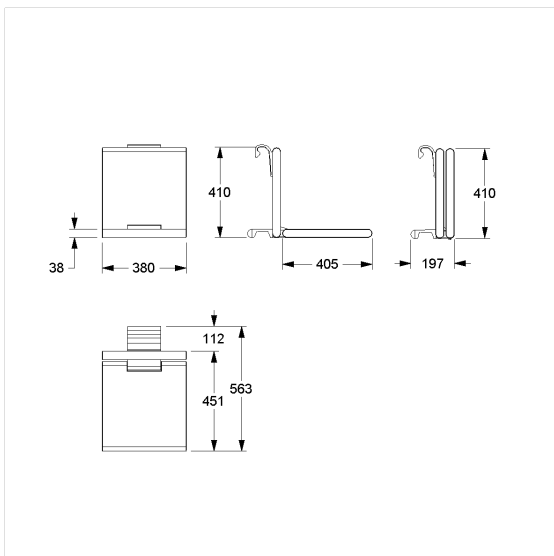

Technische tekening

Productbeschrijving

- Cavere Care is een bekronde serie met een uitstekend ontwerp voor alle toepassingen
- voor het ophangen in Cavere Care Chrome Steungreepen in hoekvorm
- Polster met een tegen roest beschermde stalen kern
- met instelbare rem
- wordt automatisch in de verticale positie gehouden
- kan achteraf worden uitgerust met Armsteunen 7843100

392 395