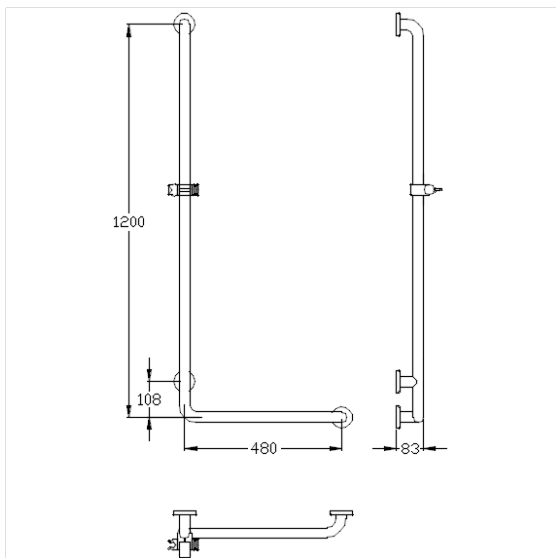

Care Solutions · Eco Care

Eco Care Poignée de sécurité,
avec support de douchette

Numéro d'article: 1465348019

Image du produit

Spécifications techniques

Groupe de produits	3700
Produit	Poignée de sécurité, avec support de douchette
Angle	90 °
Entraxe a1	480 mm
Entraxe a3	1200 mm
Points de fixation	3 Pièce
Diamètre	32 mm
Matériau	Inox, Support de douche en polyamide
Surface	revêtement thermolaqué anti-rayure, avec protection antibactérienne intégrée
Couleur	Blanc (019)
Version	gauche
Charge	max. 175 kg

Dessin technique

Description produit

- Eco Care, une solution de soins solide et économique
- Support de douchette, hauteur et inclinaison réglables en continu, serrage avec ajustement automatique, sans entretien
- Avec levier long et avec crochet latéral
- Support adapté aux modèles de douchettes courants