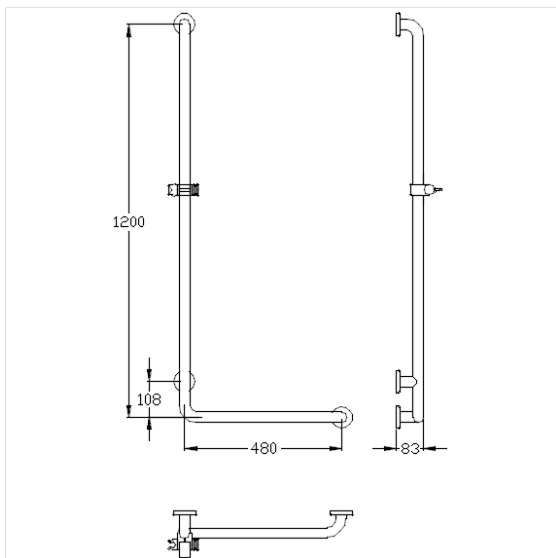

Care Solutions · Eco Care

Eco Care Poignée de sécurité,
avec support de douchette

Numéro d'article: 1465348019

Image du produit

Spécifications techniques

Groupe de produits	3700
Produit	Poignée de sécurité, avec support de douchette
Entraxe a1	480 mm
Entraxe a3	1200 mm
Points de fixation	3 Pièce
Diamètre	32 mm
Matériau	inox, qualité no 1.4301 (A2-AISI 304), Support de douche en polyamide
Surface	revêtement thermolaqué anti-rayure, avec protection antibactérienne intégrée
Couleur	Blanc (019)
Version	gauche
Charge	max. 175 kg

Dessin technique

Description produit

- Eco Care, une solution de soins solide et économique
- support de douchette, hauteur et inclinaison réglables en continu, serrage avec ajustement automatique, sans entretien
- avec levier long et avec crochet latéral
- support adapté aux modèles de douchettes courants