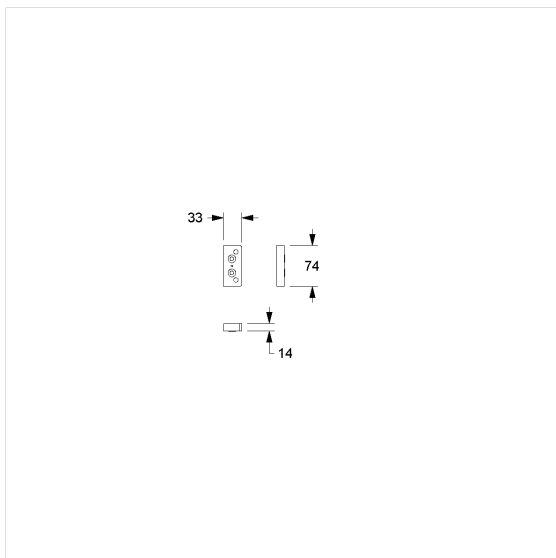

Care Solutions · Nylon Solutions de cloisons

Nylon Cale-support,
Epaisseur 14 mm

Numéro d'article: 0341070016

Image du produit

Spécifications techniques

| | |
|---------------------|-------------------------------|
| Groupe de produits | 2200 |
| Produit | Cale-support, Epaisseur 14 mm |
| Désignation abrégée | NY.D 14 |
| Longueur | 75 mm |
| Largeur | 35 mm |
| Hauteur | 14 mm |
| Matériau | polyamide |
| Surface | haute brillance |
| Couleur | livrable en coloris Nylon |

Dessin technique

Description produit

- Solutions de cloisons design pour portes et cloisons en panneaux HPL
- sert de compensation en cas de décalage entre la porte et la cloison
- unité d'emballage 10 pièces