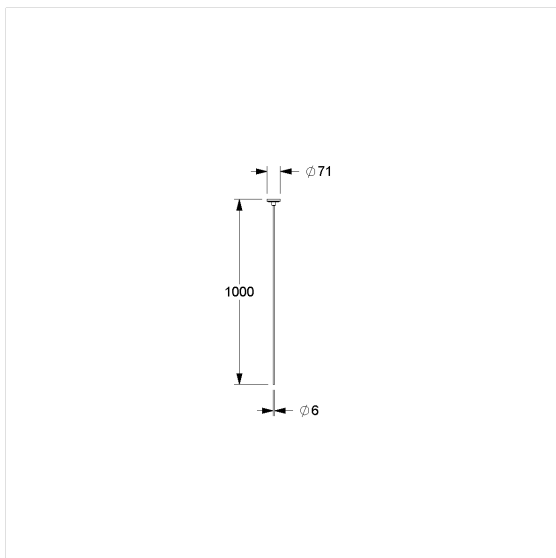

Care Solutions · Special Care PSY

Special Care PSY Plafondsteun

Artikelnummer: 0788002018

Product afbeelding

Technische specificatie

Productgroep	2010
Product	Plafondsteun
Lengte	1000 mm
Materiaal	aluminium
Oppervlak	krasbestendige poedercoating
Diameter	6 mm
Kleur	verkrijgbaar in Donkergrijs (018) en Wit (019)
Belasting	max. 30 kg

Technische tekening

Productbeschrijving

- Special Care PSY vermindert het risico op suïcide gevaar
- ontkoppelingsfunctie voordat een besatung van 25 kg is bereikt
- herbruikbaar door vast te klikken
- voor Special Care PSY Douchegordijnstangen uit aluminium
- kan op maat ingekort worden
- voor bevestiging aan de aansluitdraad van de douchegordijnstang
- met kunstof rozet $\varnothing 70$ mm voor verborgen bevestiging
- bij lichte wanden is een vulling van ten minste 20 mm dik meervoudig verlijmt hout nodig
- levering met edelstaal torxschroeven $\varnothing 6 \times 60$ mm en pluggen