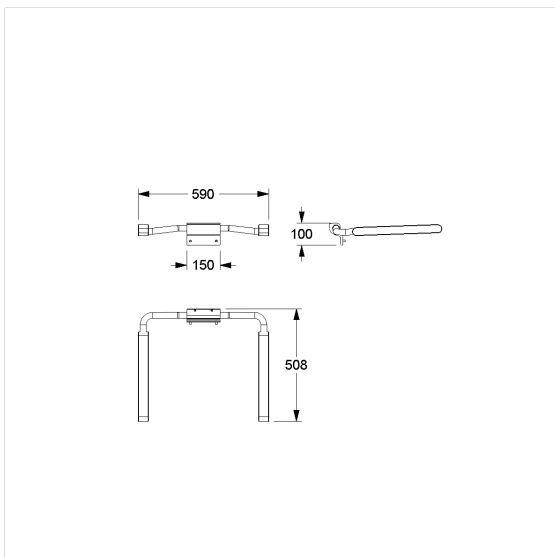

Care Armsteunen,
achteraf in te bouwen

Artikelnummer: 7843100095

NORMBAU

PASSION FOR CARE

Product afbeelding

Technische specificatie

Productgroep	7000
Product	Armsteunen, achteraf in te bouwen
Lengte	590 mm
Hoogte	100 mm
Breedte	510 mm
Materiaal	aluminium, montageplaat uit roestvrij staal, grondstof n ^o 1.4301 (A2, AISI 304)
Oppervlak	krasbestendige poedercoating met antibacteriële bescherming (uitgezonderd 091 carbon zwart)
Kleur	verkrijgbaar in de Care kleuren, polster antraciet

Technische tekening

Productbeschrijving

- met instelbare rem
- wordt automatisch in de verticale positie gehouden
- armleuningen onafhankelijk van elkaar opklapbaar
- lange armleuning, gelijk met de voorzijde van de zitting
- voor Care Hangzitje