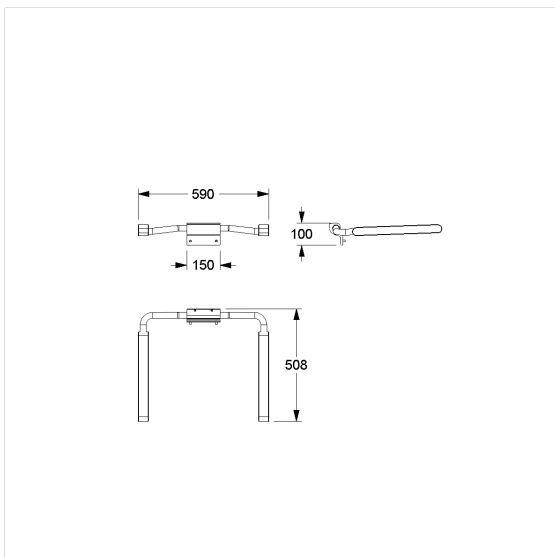

Care Armsteunen,
achteraf in te bouwen

Artikelnummer: 7843100095

NORMBAU

PASSION FOR CARE

Product afbeelding

Technische specificatie

Productgroep	7000
Product	Armsteunen, achteraf in te bouwen
Lengte	590 mm
Hoogte	100 mm
Breedte	510 mm
Materiaal	aluminium, montageplaat uit roestvrij staal, grondstof n ^o 1.4301 (A2, AISI 304)
Oppervlak	krasbestendige poedercoating met antibacteriële bescherming (uitgezonderd 091 carbon zwart)
Kleur	verkrijgbaar in de Care kleuren, Polster zwart

Technische tekening

Productbeschrijving

- voor Care Hangzitje
- lange armleuning, gelijk met de voorzijde van de zitting
- armleuningen onafhankelijk van elkaar opklapbaar
- wordt automatisch in de verticale positie gehouden
- met instelbare rem