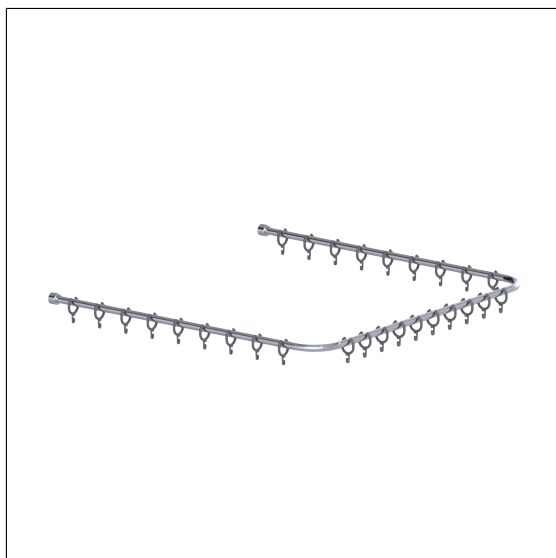

Care Solutions · Cavere Care Chrome

Cavere Care Chrome Tringle de douche, avec anneau à rideaux

Numéro d'article: 9382320395

Image du produit

Spécifications techniques

Groupe de produits	7010
Produit	Tringle de douche, avec anneau à rideaux
Forme	en forme de U
Entraxe a1	900 mm
Entraxe a2	900 mm
Matériau	aluminium, Anneaux de rideau en polyamide
Surface	chrome brillant
Diamètre	20 mm
Couleur	livrable en coloris Chrome Blanc satiné (392) et Chrome Anthracite métallisé (395)

Dessin technique

Description produit

- Cavere Care en tant que famille de produits, déjà récompensée par un prix, avec une excellente conception convenant à toutes les exigences
- fixation murale/ fixation plafond avec vis axiale
- Anneaux de rideau en nylon correspondant à la teinte Cavere Care Chrome choisie: 392 - Blanc (019) 395 - Gris foncé (018)
- fixation murale avec vis axiale
- pour les cloisons légères, une doublure en bois collé multicouche d'au moins 20 mm d'épaisseur est nécessaire
- extensible avec les rideaux de douche Care
- livraison avec vis inox TORX Ø 6 x 70 mm et chevilles pour matériaux de construction pleins