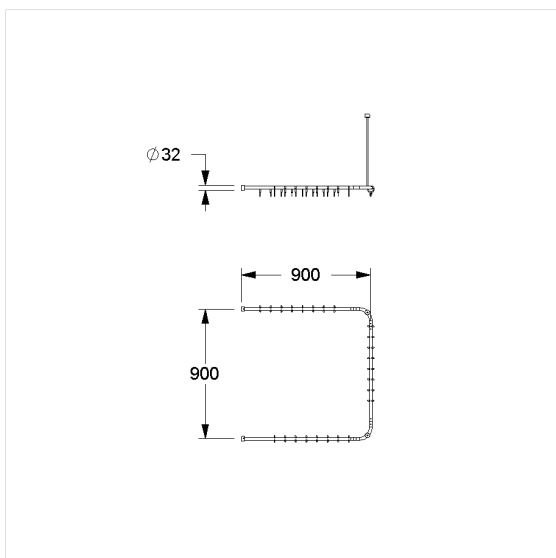

Care Solutions · Cavere Care Chrome

Cavere Care Chrome Tringle de douche, avec anneau à rideaux

Numéro d'article: 9382320395

Image du produit

Spécifications techniques

Groupe de produits	7010
Produit	Tringle de douche, avec anneau à rideaux
Forme	en forme de U
Entraxe a1	900 mm
Entraxe a2	900 mm
Matériau	aluminium, Anneaux de rideau en polyamide
Surface	chrome brillant
Diamètre	20 mm
Couleur	livrable en coloris Chrome Blanc satiné (392) et Chrome Anthracite métallisé (395)

Dessin technique

Description produit

- Cavere Care en tant que famille de produits, déjà récompensée par un prix, avec une excellente conception convenant à toutes les exigences
- fixation murale/ fixation plafond avec vis axiale
- Anneaux de rideau en nylon correspondant à la teinte Cavere Care Chrome choisie: 392 - Blanc (019) 395 - Gris foncé (018)
- fixation murale avec vis axiale
- pour les cloisons légères, une doublure en bois collé multicouche d'au moins 20 mm d'épaisseur est nécessaire
- extensible avec les rideaux de douche Care
- livraison avec vis inox TORX Ø 6 x 70 mm et chevilles pour matériaux de construction pleins