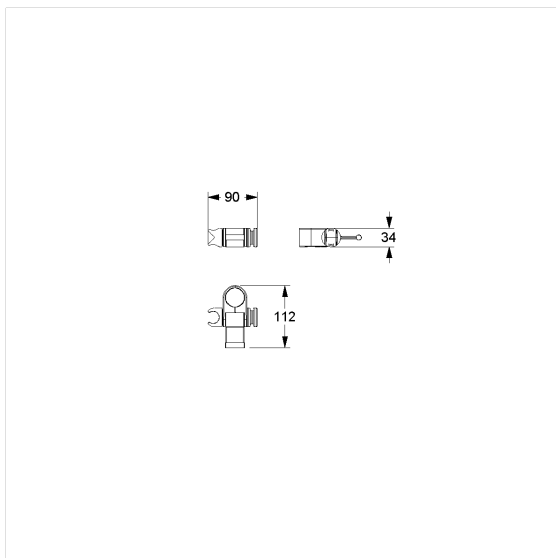

Nylon Care Support de douchette pour barres

Numéro d'article: 0515050018

Image du produit

Spécifications techniques

Groupe de produits	1500
Produit	Support de douchette pour barres
Longueur	88 mm
Largeur	34 mm
Hauteur	113 mm
Matériau	polyamide
Surface	haute brillance
Couleur	livrable en coloris Nylon

Dessin technique

Description produit

- Nylon Care en tant que famille de produits éprouvée avec une grande diversité de variantes grâce à trois séries répondant aux exigences les plus diverses
- à fixer sur les barres de support de douche Nylon Care 300 et Nylon Care 400
- support de douchette, hauteur et inclinaison réglables en continu, serrage avec ajustement automatique, sans entretien
- avec levier long et avec crochet latéral
- support adapté aux modèles de douchettes courants