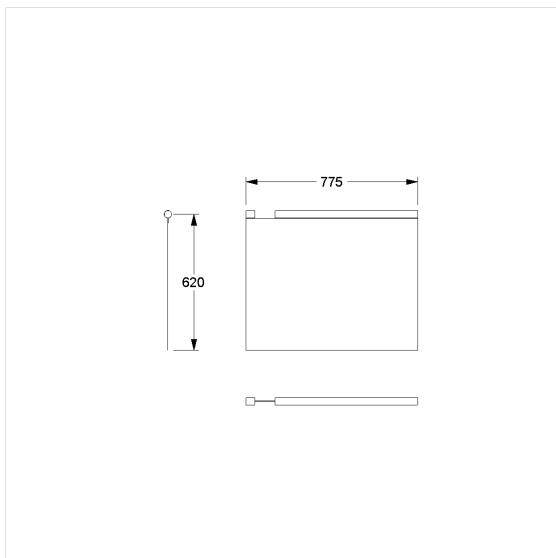

Dessin technique

Description produit

- protection antibactérienne durable et fongicide
- pour Inox Care et Nylon Care poignées d'appui rabattables L= 850 et 900 mm
- lavable jusqu'à 40°, convient pour une désinfection jusqu'à 60°
- hydrofuge, à séchage rapide
- finition par ourlets supérieur et latéraux, ourlet inférieur avec cordon de plomb enduit
- avec fixation par velcro
- disponible dans les couleurs de rideau de douche suivantes:
  - 019 - blanc gaufré
  - 051 - blanc à motifs ovales
  - 052 - gris à motifs ovales
  - 054 - blanc à rayures diagonales blanches
  - 059 - blanc en Trevira CS
- Blanc en Trevira CS (059), classement B1, DIN 4102, difficilement inflammable
- Échantillons de couleurs disponibles sur demande
- disponible en longueurs individuelles sur demande

Antibac

019 051 052 054 059