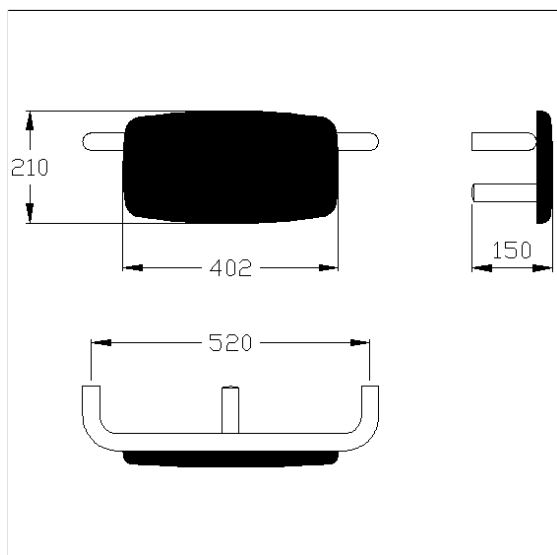

Nylon Care Rugleuning

Artikelnummer: 0300416016

NORMBAU

PASSION FOR CARE

Product afbeelding

Technische specificatie

Productgroep	0700
Product	Rugleuning
Lengte	550 mm
Breedte	208 mm
Hoogte	165 mm
Diameter	32 mm
Materiaal	roestvrij staal, grondstof n° 1.4301 (A2, AISI 304), Polster uit PUR integraalschuim
Oppervlak	krasbestendige poedercoating
Kleur	Verkrijgbaar in de Nylon kleuren Zwart (016), Donkergrijs (018), Wit (019) en in Lichtgrijs manhattan (067), Polster zwart

Technische tekening

Productbeschrijving

- Nylon Care als beproefde productfamilie met een breed scala aan varianten via drie series voor de meest uiteenlopende eisen
- zonder rozet
- verborgen fixatie
- met inbus schroef gemonteerd van beneden
- voldoet aan DIN 18040 en ÖNORM B1600
- levering met Bevestigingsmateriaal voor Voorwandmontage