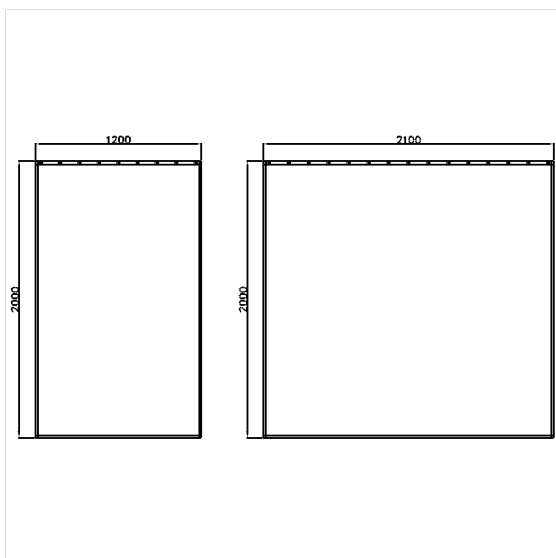

Dessin technique

Description produit

- Pour Care Tringles de douche
- Protection antibactérienne durable et fongicide
- Lavable jusqu'à 40°, convient pour une désinfection jusqu'à 60°
- Hydrofuge, à séchage rapide
- Avec œillets en laiton nickelé pour anneaux
- Finition par ourlets supérieur et latéraux, ourlet inférieur avec cordon de plomb enduit
- Disponible dans les couleurs de rideau de douche suivantes:019 - blanc gaufré051 - blanc à motifs ovales052 - gris à motifs ovales054 - blanc à rayures diagonales blanches059 - blanc en Trevira CS
- Blanc en Trevira CS (059), classement B1, DIN 4102, difficilement inflammable
- Échantillons de couleurs disponibles sur demande
- Disponible en longueurs individuelles sur demande