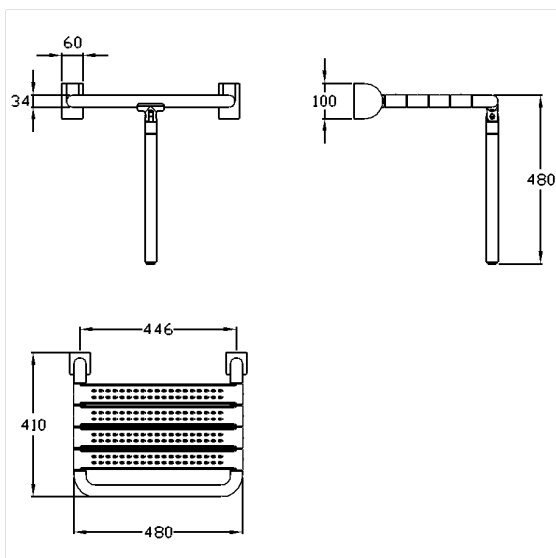

Care Solutions · Nylon Care 400

Nylon Care 400 opklapbaar zitje,
met vloersteun

Artikelnummer: 0841611014

Product afbeelding

Technische specificatie

Productgroep	2000
Product	opklapbaar zitje, met vloersteun
Lengte	480 mm
Hoogte	480 mm
Breedte	410 mm
Materiaal	Polyamide
Oppervlak	hoogglans met gestructureerd oppervlak
Kleur	verkrijgbaar in de Nylon kleuren
Belasting	max. 175 kg

Technische tekening

Productbeschrijving

- Nylon Care als beproefde productfamilie met een breed scala aan varianten via drie series voor de meest uiteenlopende eisen
- kussens met corrosiebeschermde doorlopende stalen kern
- met staal versterkte scharnieren
- met instelbare rem
- wordt automatisch in de verticale positie gehouden
- vloersteun met en instelbare anti-slip vlak onder aan de voet
- de vloersteun is een support in geval van ontoereikende wandcondities, de resulterende krachten op de muurbeugel kunnen hierdoor worden verminderd
- verborgen fixatie
- bij lichte wanden is een vulling van ten minste 20 mm dik meervoudig verlijmt hout nodig
- de montageset moet worden bepaald aan de hand van de bouwkundige omstandigheden en afzonderlijk worden besteld