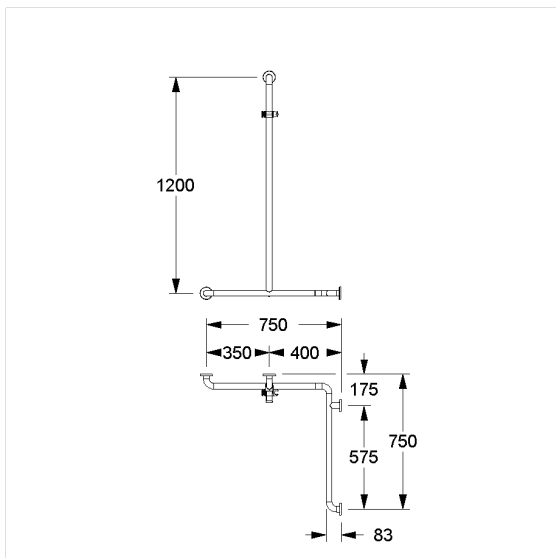

Eco Care Duschhandlauf,
mit Brausehalterstange

Artikelnummer: 1486375019

Produktbild

Technische Daten

Produktgruppe	3700
Produkt	Duschhandlauf, mit Brausehalterstange
Achsmaß a1	750 mm
Achsmaß a2	750 mm
Achsmaß a3	1200 mm
Befestigungsart	Rosettenbefestigung
Befestigungspunkte	4 St.
Durchmesser	32 mm
Material	Edelstahl, Werkstoff Nr. 1.4301 (A2, AISI 304), Brausehalter aus Polyamid
Oberfläche	kratzfeste Pulverbeschichtung mit antibakteriellem Schutz
Farbe	Weiß (019)
Belastbarkeit	max. 175 kg

Technische Zeichnung

Produktbeschreibung

- Eco Care als solide und preiswerte Care Solution
- Brausehalter mit stufenloser und leichtgängiger Höhen- und Winkeleinstellung, wartungsfrei mit selbstjustierender Klemmkraft
- mit langen Bedienhebel und seitlichem Vielzweckhaken
- Aufnahmekonus passend für Handbrausen unterschiedlicher Fabrikate
- mit Kunststoffrosette \varnothing 70 mm für verdeckte Verschraubung und glasfaserverstärktem Kunststoffunterteil
- bei Leichtbauwänden wird eine Hinterfütterung aus mind. 20 mm dickem mehrschichtverleimtem Holz benötigt
- für den Einsatz von Dichtringen 2053601/2053610 geeignet
- Lieferung mit Edelstahl Torx-Schrauben \varnothing 6 x 70 mm und Dübeln