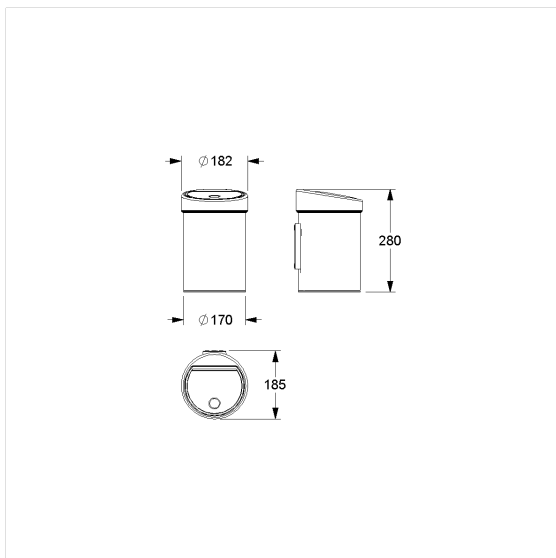

Cavere Care Afvallemmer

Artikelnummer: 7500499095

Product afbeelding

Technische specificatie

Productgroep	7010
Product	Afvallemmer
Lengte	285 mm
Breedte	180 mm
Hoogte	180 mm
Inhoud	3 l
Diameter	182 mm
Materiaal	roestvrij staal, grondstof n° 1.4301 (A2, AISI 304)
Oppervlak	krasbestendige poedercoating met antibacteriële bescherming (uitgezonderd 091 carbon zwart)
Kleur	verkrijgbaar in de Cavere kleuren, Deksel zwart

Technische tekening

Productbeschrijving

- Cavere Care is een bekronde serie met een uitstekend ontwerp voor alle toepassingen
- uitneembare kunststoff emmer
- met "one touch" openingssysteem
- afneembaar voor reiniging
- verborgen fixatie
- met Wandhouder voor bevestiging aan muur, aanbevolen montagehoogte van de bodem tot de onderkant van de afvallemmer : 470 mm
- kan ook vrijstaand op de vloer worden gebruikt
- levering met edelstaal torxschroeven $\varnothing 4 \times 30$ mm en pluggen