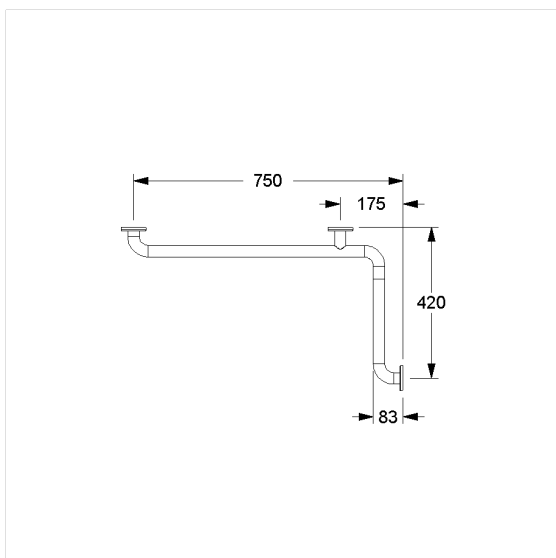

Dessin technique

Description produit

- Eco Care, une solution de soins solide et économique
- Avec rosaces en matière plastique renforcée de fibres Ø 70 mm pour fixation invisible
- Pour les cloisons légères, une doublure en bois collé multicouche d'au moins 20 mm d'épaisseur est nécessaire
- Livraison avec vis inox TORX Ø 6 x 70 mm et chevilles pour matériaux de construction pleins

Antibac

019