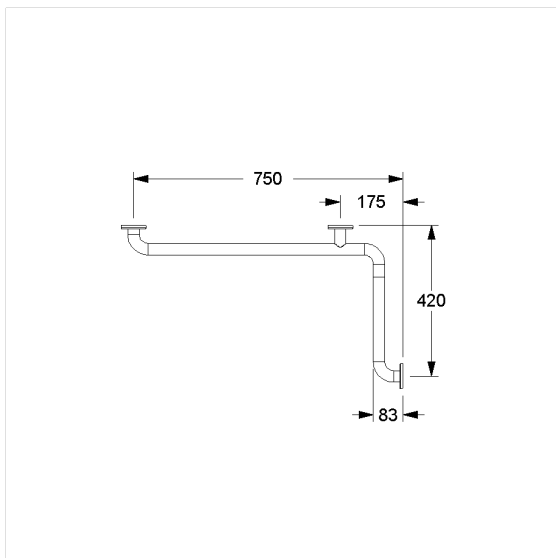

### Spécifications techniques

Groupe de produits	3700
Produit	Main courante de maintien
Entraxe a1	420 mm
Entraxe a2	750 mm
Type de fixation	Fixation de la rosace
Points de fixation	3 Pièce
Diamètre	32 mm
Matériau	inox, qualité no 1.4301 (A2-AISI 304)
Surface	revêtement thermolaqué anti-rayure, avec protection antibactérienne intégrée
Couleur	Blanc (019)
Version	à gauche et à droite
Charge	max. 175 kg

### Description produit

- Eco Care, une solution de soins solide et économique
- avec rosaces en matière plastique renforcée de fibres Ø 70 mm pour fixation invisible
- pour les cloisons légères, une doublure en bois collé multicouche d'au moins 20 mm d'épaisseur est nécessaire
- convient pour l'utilisation de rondelles d'étanchéité 2053601/2053610
- livraison avec vis inox TORX Ø 6 x 70 mm et chevilles pour matériaux de construction pleins