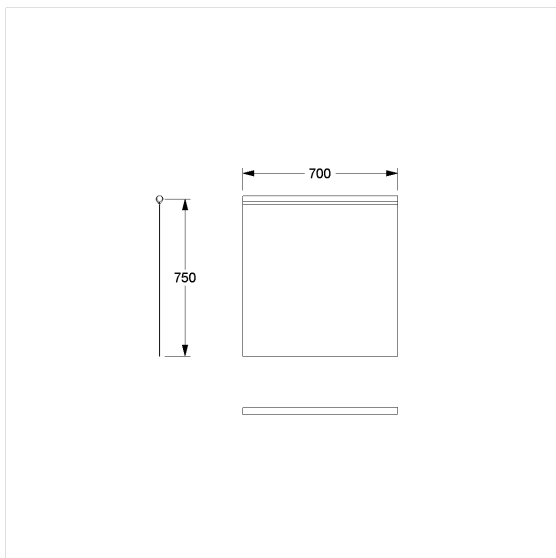

Care Douchegordijn voor douche spatscherm

Artikelnummer: 0787057052

Product afbeelding

Technische specificatie

Productgroep	1900
Product	Douchegordijn voor douche spatscherm
Breedte	700 mm
Lengte	750 mm
Materiaal	Polyester
Kleur	verkrijgbaar in de kleuren van de douchegordijn

Technische tekening

Productbeschrijving

- antibacterieel en schimmeldodend
- voor Cavere Care en NylIn Care 400 douche spatscherm
- wasbaar op 40°, geschikt voor desinfectie tot 60 graden
- sneldrogend en waterafstotend
- voorzien van een zoom rondom en loodstrip aan de onderzijde
- met klittenbandsluiting
- verkrijgbaar in de volgende Douchegordijnen kleuren:
 - 019 - Wit met structuur
 - 051 - Wit ovaal patroon
 - 052 - Grijs ovaal patroon
 - 054 - Wit diagonale strepen
 - 059 - Wit uit Trevira CS
- kleur wit uit Trevira CS (059) brandvertrager volgens DIN 4102, Bouwmateriaal klasse B1
- kleurmonsters op aanvraag beschikbaar
- ook beschikbaar in individuele lengtes op aanvraag