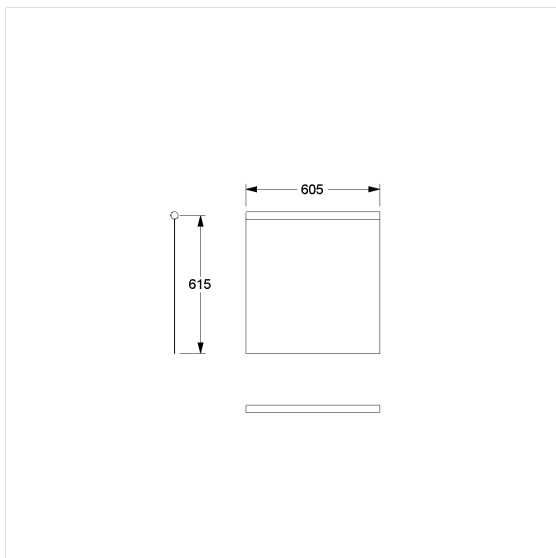

Care Rideau anti-éclaboussure

Numéro d'article: 0787056059

NORMBAU

PASSION FOR CARE

Image du produit

Spécifications techniques

Groupe de produits	1900
Produit	Rideau anti-éclaboussure
Largeur	605 mm
Longueur	615 mm
Matériau	Tissu
Couleur	livrable en coloris des rideaux de douche

Dessin technique

Description produit

- Fongicide
- Pour barre d'appui pliante Cavere Care L= 850 mm
- Lavable jusqu'à 40°, convient pour une désinfection jusqu'à 60°
- Hydrofuge, à séchage rapide
- Finition par ourlets supérieur et latéraux, ourlet inférieur avec cordon de plomb enduit
- Avec fixation par velcro
- Disponible dans les couleurs de rideau de douche suivantes: 019 - blanc gaufré 051 - blanc à motifs ovales 052 - gris à motifs ovales 054 - blanc à rayures diagonales blanches 059 - blanc en Trevira CS
- Blanc en Trevira CS (059), classement B1, DIN 4102, difficilement inflammable
- Échantillons de couleurs disponibles sur demande
- Disponible en longueurs individuelles sur demande