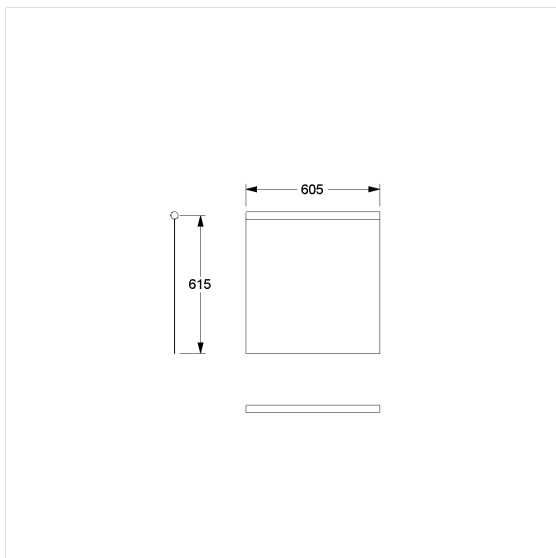

Care Solutions

Care Rideau anti-éclaboussure

Numéro d'article: 0787056059

Image du produit

Spécifications techniques

Groupe de produits	1900
Produit	Rideau anti-éclaboussure
Compatible pour	pour Cavere
Largeur	605 mm
Longueur	615 mm
Matériau	Tissu
Couleur	livrable en coloris des rideaux de douche

Dessin technique

Description produit

- Fongicide
- Pour barre d'appui pliante Cavere Care L= 850 mm
- Lavable jusqu'à 40°, convient pour une désinfection jusqu'à 60°
- Hydrofuge, à séchage rapide
- Finition par ourlets supérieur et latéraux, ourlet inférieur avec cordon de plomb enduit
- Disponible dans les couleurs de rideau de douche suivantes: 019 - blanc gaufré 051 - blanc à motifs ovales 052 - gris à motifs ovales 054 - blanc à rayures diagonales blanches 059 - blanc en Trevira CS
- Blanc en Trevira CS (059), classement B1, DIN 4102, difficilement inflammable
- Avec fixation par velcro
- Échantillons de couleurs disponibles sur demande
- Disponible en longueurs individuelles sur demande