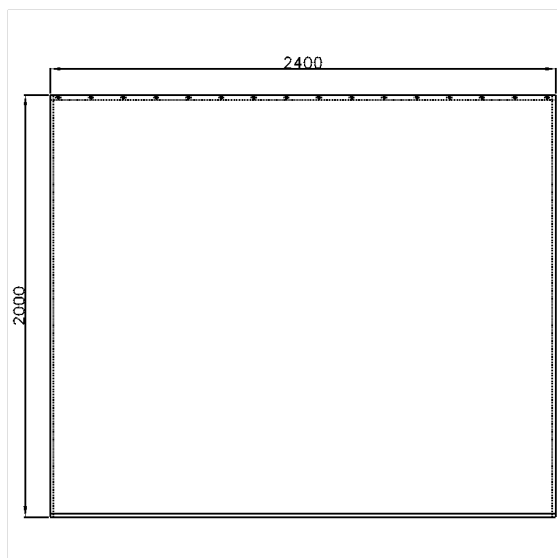

Dessin technique

Description produit

- Pour Care Tringles de douche
- Protection antibactérienne durable et fongicide
- Lavable jusqu'à 40°, convient pour une désinfection jusqu'à 60°
- Hydrofuge, à séchage rapide
- Avec œillets en laiton nickelé pour anneaux
- Finition par ourlets supérieur et latéraux, ourlet inférieur avec cordon de plomb enduit
- Disponible dans les couleurs de rideau de douche suivantes:019 - blanc gaufré051 - blanc à motifs ovales052 - gris à motifs ovales054 - blanc à rayures diagonales blanches059 - blanc en Trevira CS
- Blanc en Trevira CS (059), classement B1, DIN 4102, difficilement inflammable
- Échantillons de couleurs disponibles sur demande
- Disponible en longueurs individuelles sur demande