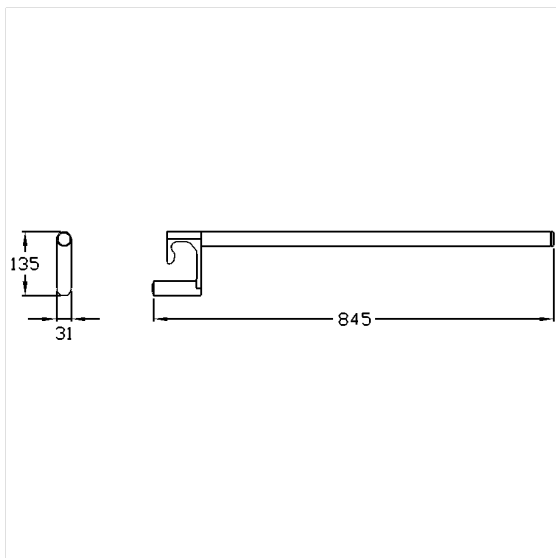

Care Solutions · Cavere Care

Cavere Care Protection de gicleur de douche,
à suspendre

Numéro d'article: 7500581095

Image du produit

Spécifications techniques

Groupe de produits	7000
Produit	Protection de gicleur de douche, à suspendre
Longueur	845 mm
Matériau	aluminium
Surface	revêtement thermolaqué anti-rayure, avec protection antibactérienne intégrée (sauf noir carbone 091)
Couleur	livrable en coloris Cavere

Dessin technique

Description produit

- Cavere Care en tant que famille de produits, déjà récompensée par un prix, avec une excellente conception convenant à toutes les exigences
- pour Cavere Care Mains courantes de maintien
- ne peut pas être utilisée comme poignée d'appui