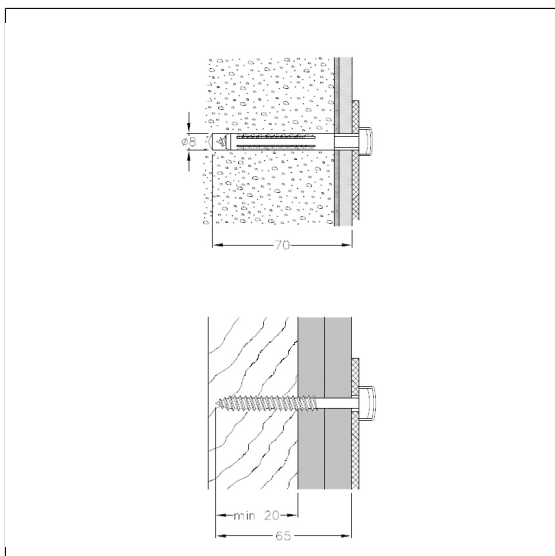

Care Bevestigingsset

Artikelnummer: 1470440000

NORMBAU

PASSION FOR CARE

Product afbeelding

Technische specificatie

Productgroep	3700
Product	Bevestigingsset
Materiaal & leveringsomvang	6 x pluggen MQ 8 x 40 mm, 6 x Torx-schroeven 6 x 70 mm, A2-AISI 304, 6 x afdekkappen
Kleur	Kleurloos (000)

Technische tekening

Productbeschrijving

- voor Eco Care opklapbare muursteen
- de montage is door een vakman uit te voeren

000