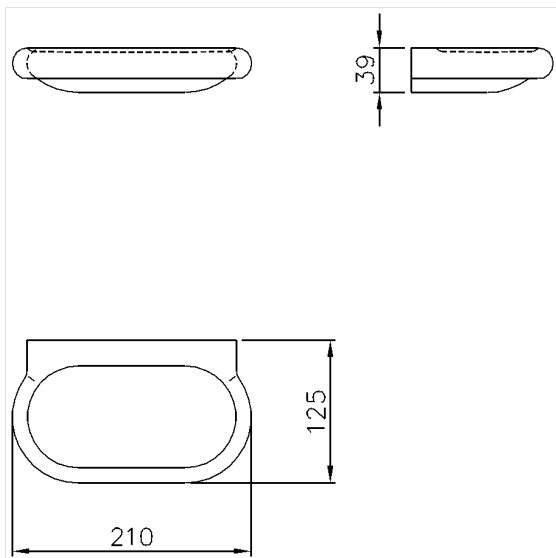

Dessin technique

Description produit

- Nylon Care en tant que famille de produits éprouvée avec une grande diversité de variantes grâce à trois séries répondant aux exigences les plus diverses
- amovible pour l'entretien
- pour un montage mural
- fixation invisible
- Livré avec matériel de montage