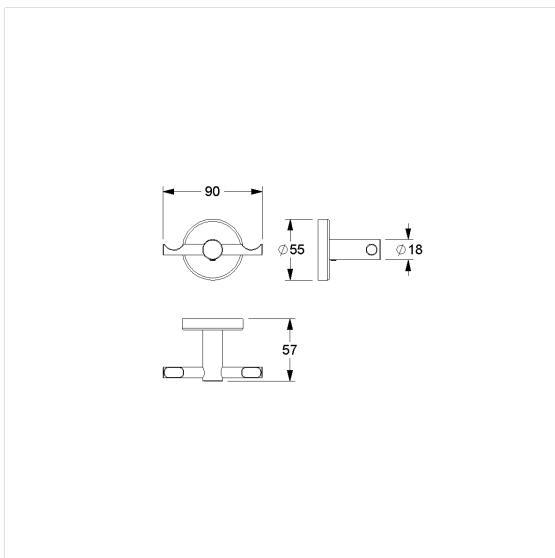

Technische tekening

Productbeschrijving

- Inox Care als robuuste en tijdloze klassieker met bacteriostatische eigenschappen
- verborgen fixatie
- voor bevestiging aan muur
- levering met Bevestigingsmateriaal
- levering met Bevestigingsmateriaal

009