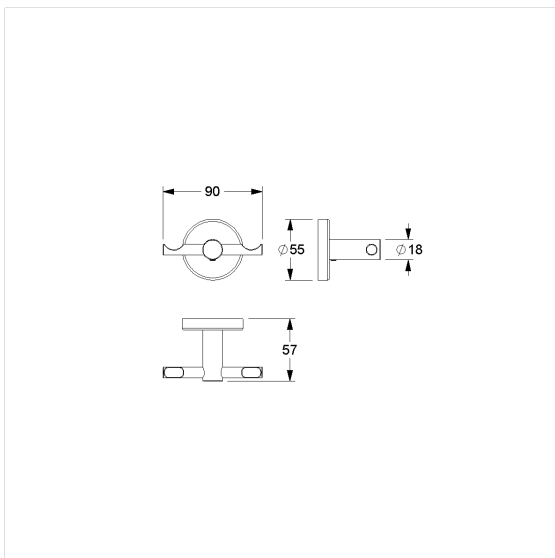

Inox Care Dubbele haak

Artikelnummer: 2290034009

Product afbeelding

Technische specificatie

Productgroep	5600
Product	Dubbele haak
Lengte	60 mm
Breedte	90 mm
Hoogte	55 mm
Materiaal	roestvrij staal, grondstof n° 1.4301 (A2, AISI 304)
Oppervlak	fijn-mat
Kleur	Roestvrij staal (009)

Technische tekening

Productbeschrijving

- Inox Care als robuuste en tijdloze klassieker met bacteriostatische eigenschappen
- voor bevestiging aan muur
- verborgen fixatie
- levering met Bevestigingsmateriaal
- levering met Bevestigingsmateriaal