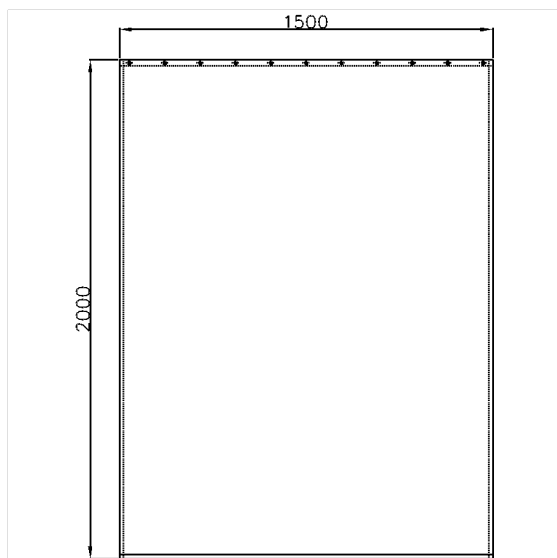

Technische tekening

Productbeschrijving

- voor Care Douche gordijnstangen
- antibacterieel en schimmeldodend
- wasbaar op 40°, geschikt voor desinfectie tot 60 graden
- sneldrogend en waterafstotend
- met messing vernikkelde ogen voor gordijnringen
- voorzien van een zoom rondom en loodstrip aan de onderzijde
- verkrijgbaar in de volgende Douche gordijnen kleuren:
  - 019 - Wit met structuur
  - 051 - Wit ovaal patroon
  - 052 - Grijs ovaal patroon
  - 054 - Wit diagonale strepen
  - 059 - Wit uit Trevira CS
- kleur wit uit Trevira CS (059) brandvertrager volgens DIN 4102, Bouwmateriaal klasse B1
- kleurmonsters op aanvraag beschikbaar
- ook beschikbaar in individuele lengtes op aanvraag