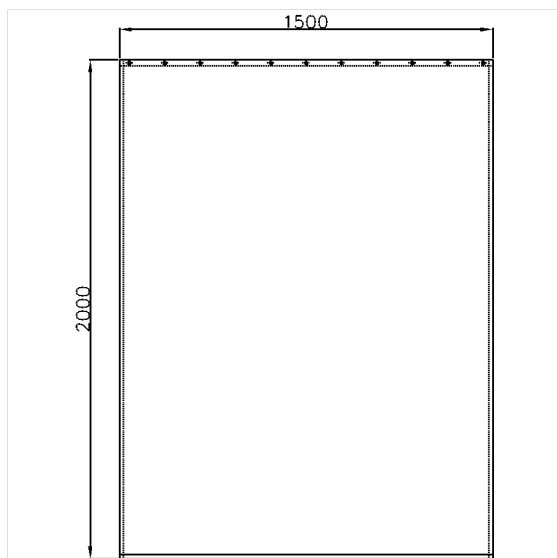

Care Douchegordijn

Artikelnummer: 0787320059

NORMBAU

PASSION FOR CARE

Product afbeelding

Technische specificatie

Productgroep	1900
Product	Douchegordijn
Breedte	1500 mm
Lengte	1 mm
Materiaal	Stof
Kleur	verkrijgbaar in de kleuren van de douchegordijn

Technische tekening

Productbeschrijving

- voor Care Douchegordijnstangen
- schimmeldodend
- wasbaar op 40°, geschikt voor desinfectie tot 60 graden
- sneldrogend en waterafstotend
- met messing vernikkelde ogen voor gordijnringen
- voorzien van een zoom rondom en loodstrip aan de onderzijde
- verkrijgbaar in de volgende Douchegordijnen kleuren:
 - 019 - Wit met structuur
 - 051 - Wit ovaal patroon
 - 052 - Grijs ovaal patroon
 - 054 - Wit diagonale strepen
 - 059 - Wit uit Trevira CS
- kleur wit uit Trevira CS (059) brandvertrager volgens DIN 4102, Bouwmateriaal klasse B1
- kleurmonsters op aanvraag beschikbaar
- ook beschikbaar in individuele lengtes op aanvraag