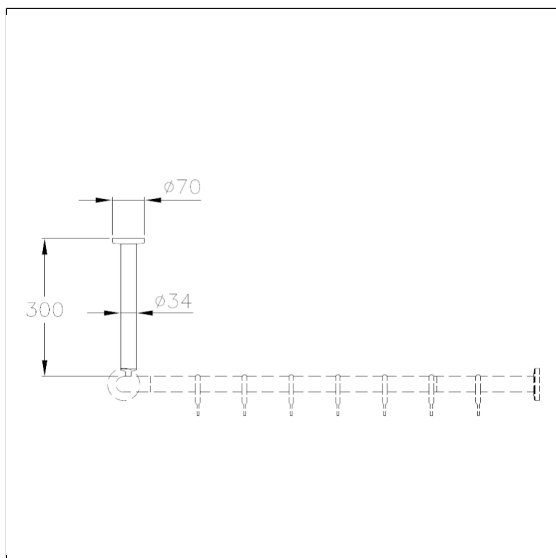

Care Solutions · Nylon Care 300

Nylon Care 300 Plafondsteun

Artikelnummer: 0300343019

Product afbeelding

Technische specificatie

Productgroep	0700
Product	Plafondsteun
Lengte	300 mm
Materiaal	Polyamide
Oppervlak	Hoogglans
Diameter	34 mm
Kleur	verkrijgbaar in de Nylon kleuren

Technische tekening

Productbeschrijving

- Nylon Care als beproefde productfamilie met een breed scala aan varianten via drie series voor de meest uiteenlopende eisen
- voor Nylon Care 300 Douchegordijnstangen
- kan op maat ingekort worden
- voor bevestiging aan de aansluitdraad van de douchegordijnstang
- met kunststof rozet Ø 70 mm voor verborgen bevestiging en glasvezelversterkt kunststof bodemdeel
- bij lichte wanden is een vulling van ten minste 20 mm dik meervoudig verlijmt hout nodig
- uitbreidbaar met Plafondsteun voor verlaagd plafond 0300348 / 0300349
- levering met edelstaal torxschroeven Ø 6 x 60 mm en pluggen