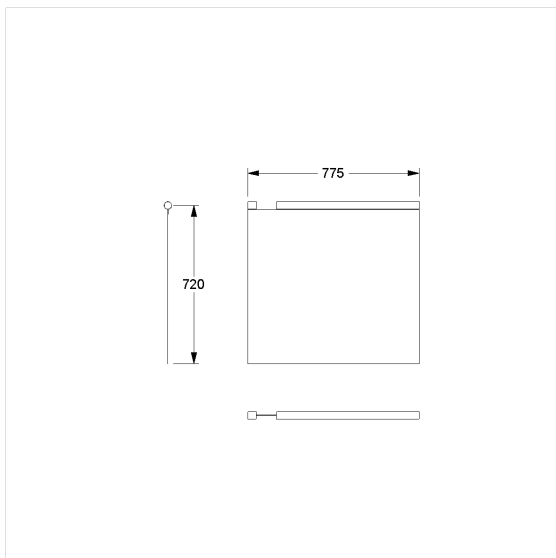

Care Solutions

Care Rideau anti-éclaboussure

Numéro d'article: 0787013059

Image du produit

Spécifications techniques

Groupe de produits	1900
Produit	Rideau anti-éclaboussure
Largeur	775 mm
Longueur	720 mm
Matériau	Tissu
Couleur	livrable en coloris des rideaux de douche

Dessin technique

Description produit

- Fongicide
- Pour Inox Care et Nylon Care poignées d'appui rabattables L= 850 et 900 mm
- Lavable jusqu'à 40°, convient pour une désinfection jusqu'à 60°
- Hydrofuge, à séchage rapide
- Finition par ourlets supérieur et latéraux, ourlet inférieur avec cordon de plomb enduit
- Avec fixation par velcro
- Disponible dans les couleurs de rideau de douche suivantes: 019 - blanc gaufré 051 - blanc à motifs ovales 052 - gris à motifs ovales 054 - blanc à rayures diagonales blanches 059 - blanc en Trevira CS
- Blanc en Trevira CS (059), classement B1, DIN 4102, difficilement inflammable
- Échantillons de couleurs disponibles sur demande
- Disponible en longueurs individuelles sur demande