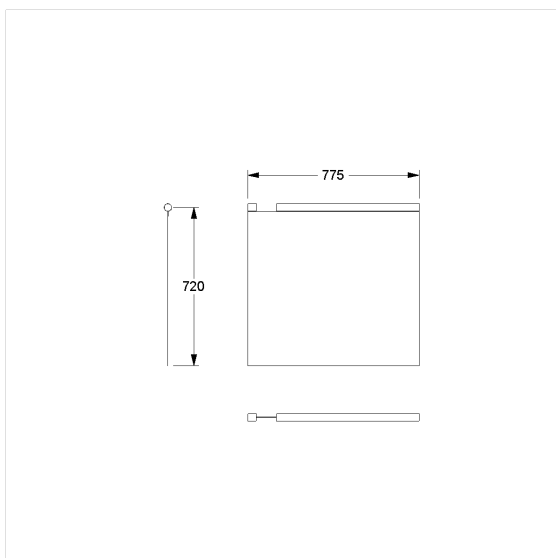

Dessin technique

Description produit

- fongicide
- pour Inox Care et Nylon Care poignées d'appui rabattables L= 850 et 900 mm
- lavable jusqu'à 40°, convient pour une désinfection jusqu'à 60°
- hydrofuge, à séchage rapide
- finition par ourlets supérieur et latéraux, ourlet inférieur avec cordon de plomb enduit
- avec fixation par velcro
- disponible dans les couleurs de rideau de douche suivantes:
  - 019 - blanc gaufré
  - 051 - blanc à motifs ovales
  - 052 - gris à motifs ovales
  - 054 - blanc à rayures diagonales blanches
  - 059 - blanc en Trevira CS
- Blanc en Trevira CS (059), classement B1, DIN 4102, difficilement inflammable
- Échantillons de couleurs disponibles sur demande
- disponible en longueurs individuelles sur demande

Antibac

019 051 052 054 059