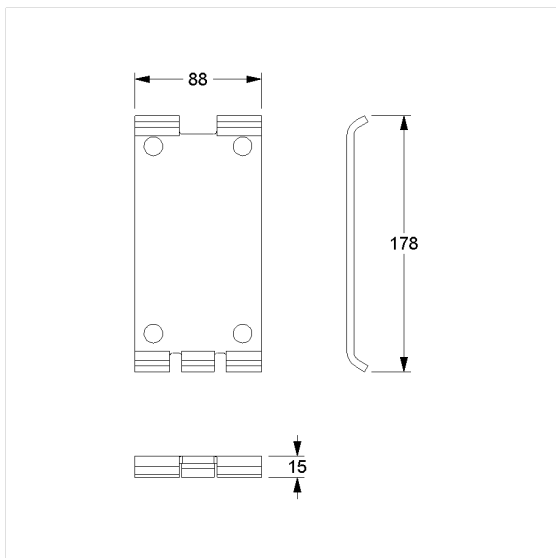

Technische tekening

Productbeschrijving

- Cavere Care is een bekronde serie met een uitstekend ontwerp voor alle toepassingen
- uitsluitend voor vario Producten zonder grondplaat
- bij vario Producten met grondplaat is dit artikel reeds inbegrepen
- kan niet gebruikt worden voor Opklapbare muursteun met elektronische schakelaar, verborgen aansluiting met montageplaat
- de montageset moet worden bepaald aan de hand van de bouwkundige omstandigheden en afzonderlijk worden besteld

Antibac Vario

000