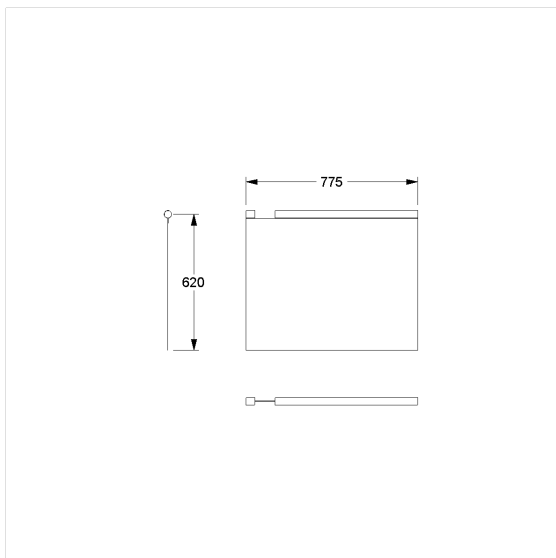

Care Rideau anti-éclaboussure

Numéro d'article: 0787014054

NORMBAU

PASSION FOR CARE

Image du produit

Spécifications techniques

Groupe de produits	1900
Produit	Rideau anti-éclaboussure
Largeur	775 mm
Longueur	620 mm
Matériau	Polyester
Couleur	livrable en coloris des rideaux de douche

Dessin technique

Description produit

- protection antibactérienne durable et fongicide
- pour Inox Care et Nylon Care poignées d'appui rabattables L= 850 et 900 mm
- lavable jusqu'à 40°, convient pour une désinfection jusqu'à 60°
- hydrofuge, à séchage rapide
- finition par ourlets supérieur et latéraux, ourlet inférieur avec cordon de plomb enduit
- avec fixation par velcro
- disponible dans les couleurs de rideau de douche suivantes:
 - 019 - blanc gaufré
 - 051 - blanc à motifs ovales
 - 052 - gris à motifs ovales
 - 054 - blanc à rayures diagonales blanches
 - 059 - blanc en Trevira CS
- Blanc en Trevira CS (059), classement B1, DIN 4102, difficilement inflammable
- Échantillons de couleurs disponibles sur demande
- disponible en longueurs individuelles sur demande