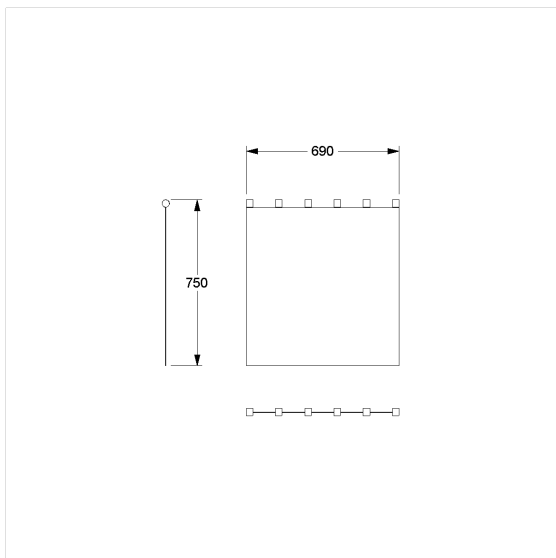

Dessin technique

Description produit

- protection antibactérienne durable et fongicide
- pour Nylon Care 300 protection de gicleur de douche
- lavable jusqu'à 40°, convient pour une désinfection jusqu'à 60°
- hydrofuge, à séchage rapide
- finition par ourlets supérieur et latéraux, ourlet inférieur avec cordon de plomb enduit
- avec fixation par velcro
- disponible dans les couleurs de rideau de douche suivantes:
  - 019 - blanc gaufré
  - 051 - blanc à motifs ovales
  - 052 - gris à motifs ovales
  - 054 - blanc à rayures diagonales blanches
  - 059 - blanc en Trevira CS
- Blanc en Trevira CS (059), classement B1, DIN 4102, difficilement inflammable
- Échantillons de couleurs disponibles sur demande
- disponible en longueurs individuelles sur demande

Antibac

019 051 052 054 059