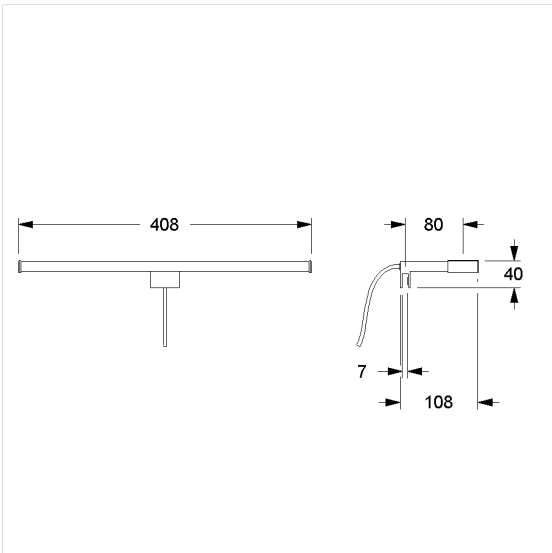

Care Luminaire pour miroir

Numéro d'article: 0300669009

NORMBAU

PASSION FOR CARE

Image du produit

Spécifications techniques

Groupe de produits	0700
Produit	Luminaire pour miroir
Longueur	400 mm
Largeur	80 mm
Hauteur	16 mm
Matériau	aluminium
Couleur	Inox (009)

Dessin technique

Description produit

- à fixer ultérieurement sur des miroirs avec une épaisseur de verre jusqu'à 6 mm
- éclairage à LED
- 8 W, 220 - 230 V
- flux lumineux : 600 lm
- protection d'étanchéité IP44, contre les projections d'eau
- avec câble de raccordement, longueur de câble 27 cm et boîtier de raccordement