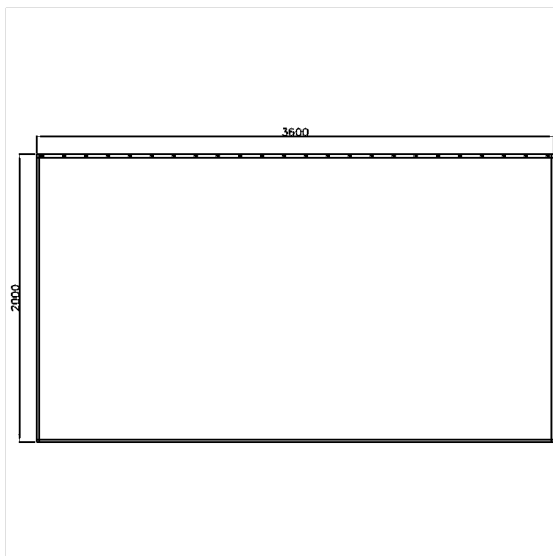

Technische tekening

Productbeschrijving

- voor Care Douchegordijnstangen
- antibacterieel en schimmeldodend
- wasbaar op 40°, geschikt voor desinfectie tot 60 graden
- sneldrogend en waterafstotend
- met messing vernikkelde ogen voor gordijnringsen
- voorzien van een zoom rondom en ecoband aan de onderzijde
- verkrijgbaar in de volgende Douchegordijnen kleuren:
  - 019 - Wit met structuur
  - 051 - Wit ovaal patroon
  - 052 - Grijs ovaal patroon
  - 054 - Wit diagonale strepen
  - 059 - Wit uit Trevira CS
- kleur wit uit Trevira CS (059) brandvertrager volgens DIN 4102, Bouwmateriaal klasse B1
- kleurmonsters op aanvraag beschikbaar
- ook beschikbaar in individuele lengtes op aanvraag