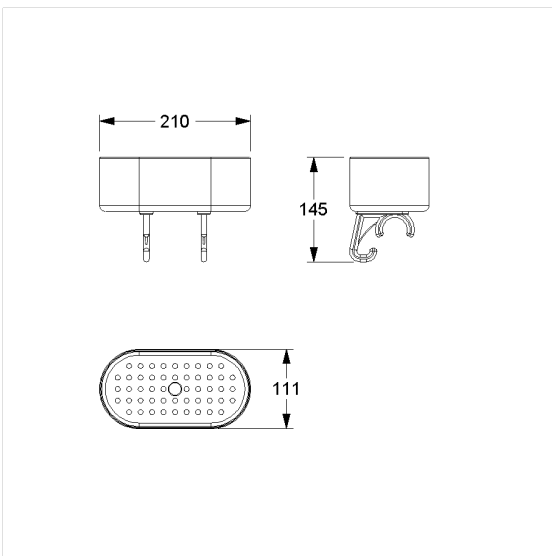

## Care Solutions

Care Console de douche,  
à cliper

Numéro d'article: 0925350019

### Spécifications techniques

Groupe de produits	0200
Produit	Console de douche, à cliper
Longueur	210 mm
Largeur	111 mm
Hauteur	145 mm
surface de rangement	200 cm <sup>2</sup>
Matériau	polyamide
Surface	haute brillance
Couleur	livrable en coloris Nylon

### Description produit

- à clipser sur les mains courantes Inox Care et Nylon Care
- surface de rangement avec structure à picots antidérapante et trou d'écoulement