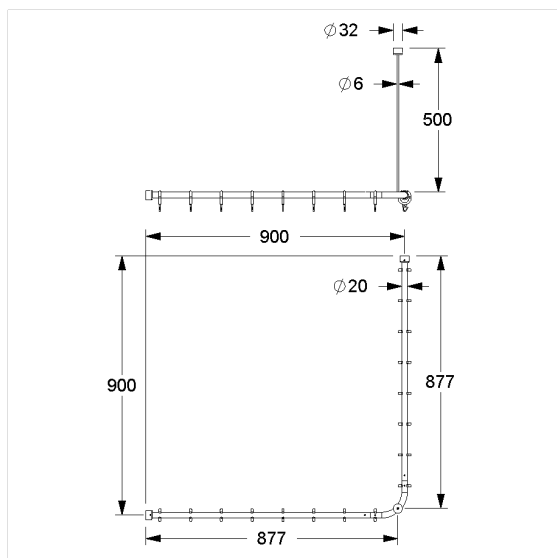

Care Solutions · Eco Care

Eco Care Douche gordijnstang,
met Gordijnringen en Plafondsteun

Artikelnummer: 1381090019

Product afbeelding

Technische specificatie

Productgroep	3700
Product	Douche gordijnstang, met Gordijnringen en Plafondsteun
Gordijnringen	17 Stuk
Vorm	L-vorm
Asmaat a1	900 mm
Asmaat a2	900 mm
Materiaal	aluminium, Gordijnringen uit Polyamide
Oppervlak	krasbestendige poedercoating
Diameter	20 mm
Kleur	Wit (019)

Technische tekening

Productbeschrijving

- Eco Care is een solide en interessant geprijsde Care Solution
- kan op maat ingekort worden
- Plafondsteun 500 mm, \varnothing 6 mm, kan op maat ingekort worden
- Nylon Gordijnringen, kleur Wit (019)
- bij lichte wanden is een vulling van ten minste 20 mm dik meervoudig verlijmt hout nodig
- uitbreidbaar met Care Douche gordijnen
- levering met edelstaal torxschroeven \varnothing 6 x 60 mm en pluggen
- ook beschikbaar in individuele lengtes op aanvraag