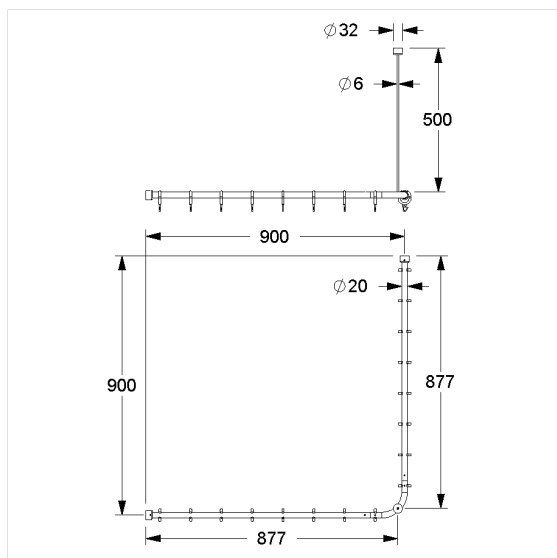

Technische tekening

Productbeschrijving

- Eco Care is een solide en interessant geprijsde Care Solution
- kan op maat ingekort worden
- met voorgeboorde plafondbevestiging, Plafondsteun afzonderlijk te bestellen
- Plafondsteun 500 mm, Ø 6 mm, kan op maat ingekort worden
- Nylon Gordijnringen, kleur Wit (019)
- bij lichte wanden is een vulling van ten minste 20 mm dik meervoudig verlijmt hout nodig
- uitbreidbaar met Care Douchegordijnen
- levering met edelstaal torxschroeven Ø 6 x 60 mm en pluggen
- ook beschikbaar in individuele lengtes op aanvraag

019