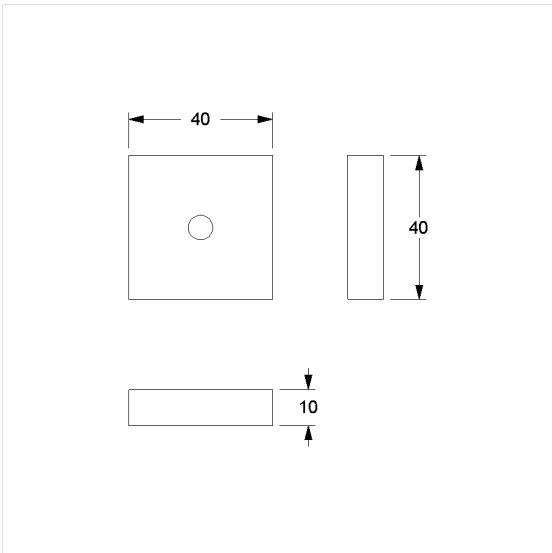

Technische Zeichnung

Produktbeschreibung

- Cavere Care als prämierte Produktfamilie mit ausgezeichnetem Design für alle Ansprüche
- zum Einsatz an Wänden mit Teilverfliesung
- wenn ein Befestigungspunkt auf einem nicht verfliesen Bereich liegt, kann die Distanzscheibe zum Ausgleich untergelegt werden