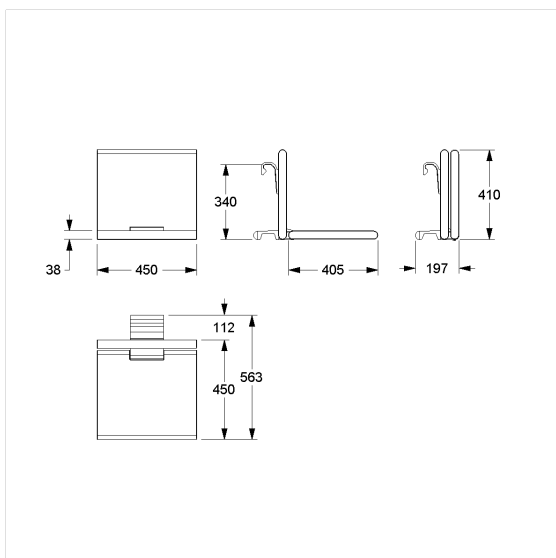

Cavere Care Chrome

Cavere Care Chrome Siège de douche à suspendre

Numéro d'article: 9847451392

Image du produit

Spécifications techniques

Groupe de produits	7000
Produit	Siège de douche à suspendre
Longueur	450 mm
Hauteur	420 mm
Largeur	563 mm
Matériau	aluminium, Rembourrage en mousse intégrale PUR
Surface	chrome brillant
Couleur	livrable en coloris Chrome Blanc satiné (392) et Chrome Anthracite métallisé (395), rembourrage anthracite
Charge	max. 150 kg

Dessin technique

Description produit

- Cavere Care en tant que famille de produits, déjà récompensée par un prix, avec une excellente conception convenant à toutes les exigences
- À accrocher aux mains courantes de douche Cavere Care Chrome
- Rembourrage avec noyau métallique continu non corrosif
- Avec système de freinage réglable
- Se bloque en position relevée
- Peut être équipé ultérieurement d'un accoudoir 7844100