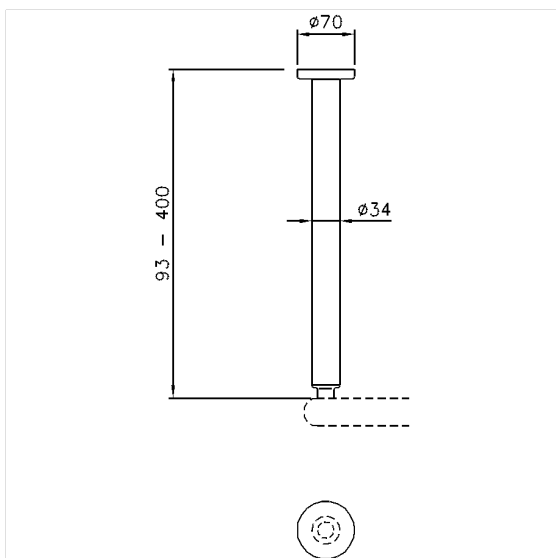

Nylon Care 400 Plafondsteun

Artikelnummer: 0781110018

Product afbeelding

Technische specificatie

Productgroep	1500
Product	Plafondsteun
Lengte	93 - 400 mm
Materiaal	Polyamide
Oppervlak	Hoogglans
Diameter	34 mm
Kleur	verkrijgbaar in de Nylon kleuren

Technische tekening

Productbeschrijving

- Nylon Care als beproefde productfamilie met een breed scala aan varianten via drie series voor de meest uiteenlopende eisen
- voor Nylon Care 400 Douchegordijnstangen
- kan op maat ingekort worden
- voor bevestiging aan de aansluitdraad van de douchegordijnstang
- met kunststof rozet $\varnothing 70$ mm voor verborgen bevestiging en glasvezelversterkt kunststof bodemdeel
- bij lichte wanden is een vulling van ten minste 20 mm dik meervoudig verlijmt hout nodig
- uitbreidbaar met Plafondsteun voor verlaagd plafond 0300348 / 0300349
- levering met edelstaal torxschroeven $\varnothing 6 \times 60$ mm en pluggen