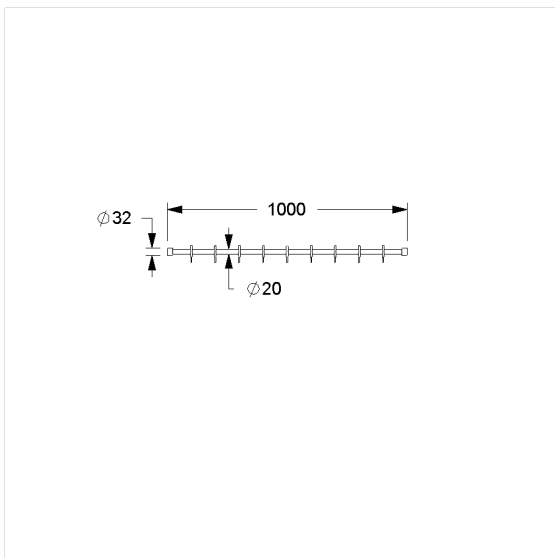

Technische tekening

Productbeschrijving

- Cavere Care is een bekronde serie met een uitstekend ontwerp voor alle toepassingen
- aansluit profiel voor plafondbevestiging op aanvraag
- Nylon Gordijnringen aangepast aan de gekozen kleur van de Cavere Care Chrome douchegordijnstang:
  - 392 - Wit (019)
  - 395 - Donkergrijs (018)
- wandbevestiging met axiale bevestigings schroeven
- bij lichte wanden is een vulling van ten minste 20 mm dik meervoudig verlijmt hout nodig
- uitbreidbaar met Care Douchegordijnen
- levering met edelstaal torxschroeven $\text{Ø} 6 \times 60$ mm en pluggen