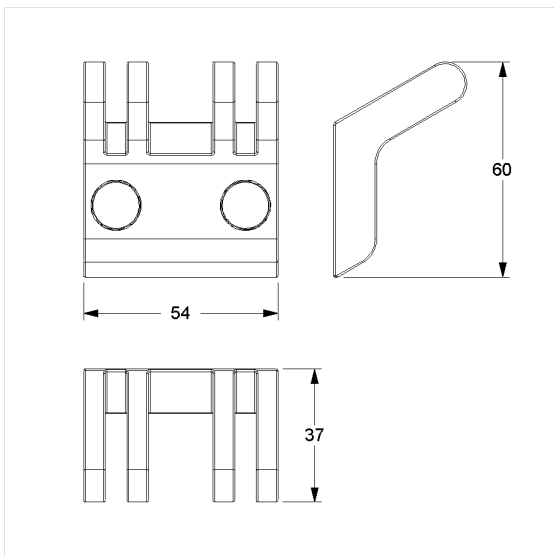

Care Solutions · Cavere Care Accessories

Cavere Care Dubbele haak

Artikelnummer: 7500120092

Product afbeelding

Technische specificatie

Productgroep	7010
Product	Dubbele haak
Lengte	54 mm
Breedte	37 mm
Hoogte	60 mm
Materiaal	aluminium
Oppervlak	krasbestendige poedercoating met antibacteriële bescherming (uitgezonderd 091 carbon zwart)
Kleur	verkrijgbaar in de Cavere kleuren

Technische tekening

Productbeschrijving

- Cavere Care is een bekronde serie met een uitstekend ontwerp voor alle toepassingen
- voor het ophangen en vastklemmen van gebruiksvoorwerpen
- voor bevestiging aan muur
- verborgen fixatie
- levering met edelstaal torxschroeven $\varnothing 5 \times 60$ mm en pluggen