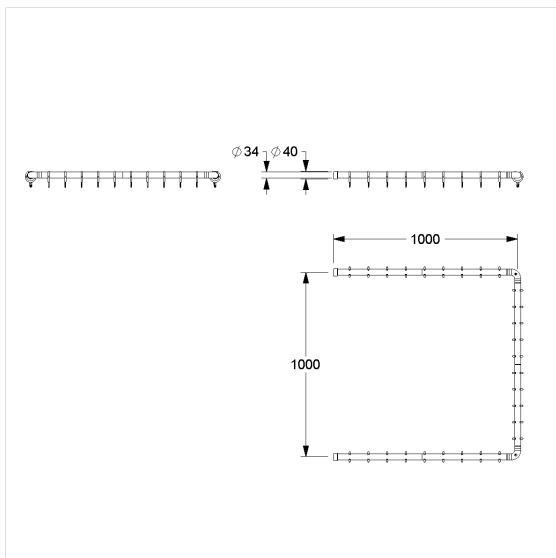

Verso Care Douchegordijnstang,
met Gordijnringen

Artikelnummer: 3501833018

Product afbeelding

Technische specificatie

Productgroep	3800
Product	Douchegordijnstang, met Gordijnringen
Vorm	U-vorm
Asmaat a1	1000 mm
Asmaat a2	1000 mm
Materiaal	Polyamide
Oppervlak	Hoogglans
Diameter	34 mm
Kleur	verkrijgbaar in de Nylon kleuren

Technische tekening

Productbeschrijving

- Nylon Care als beproefde productfamilie met een breed scala aan varianten via drie series voor de meest uiteenlopende eisen
- kan op maat ingekort worden
- met twee voorgeboorde plafondbevestiging, Plafondsteun afzonderlijk te bestellen
- Nylon Gordijnringen aangepast aan de kleur van de Douchegordijnstang
- wandbevestiging met axiale bevestigings schroeven
- bij lichte wanden is een vulling van ten minste 20 mm dik meervoudig verlijmt hout nodig
- uitbreidbaar met Care Douchegordijnen
- levering met edelstaal torxschroeven $\text{\O} 6 \times 60$ mm en pluggen
- ook beschikbaar in individuele lengtes op aanvraag