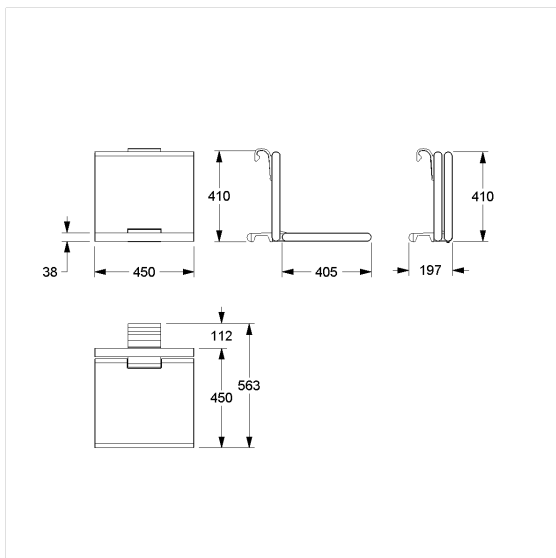

Cavere Care Hangzitje

Artikelnummer: 7847450095

Product afbeelding

Technische specificatie

Productgroep	7000
Product	Hangzitje
Lengte	450 mm
Hoogte	420 mm
Breedte	563 mm
Materiaal	aluminium, Polster uit PUR integraalschuim
Oppervlak	krasbestendige poedercoating met antibacteriële bescherming (uitgezonderd 091 carbon zwart)
Kleur	verkrijgbaar in de Cavere kleuren, polster antraciet
Belasting	max. 150 kg

Technische tekening

Productbeschrijving

- Cavere Care is een bekronde serie met een uitstekend ontwerp voor alle toepassingen
- voor het ophangen in Cavere Care Steunreepen in hoekvorm
- met instelbare rem
- wordt automatisch in de verticale positie gehouden
- Polster met een tegen roest beschermde stalen kern
- voor douchesteungreep bovenrand 850 mm, zithoogte komt overeen met 480 mm (DIN18040 en ÖNORM B1600)
- kan achteraf worden uitgerust met Armsteunen 7843100